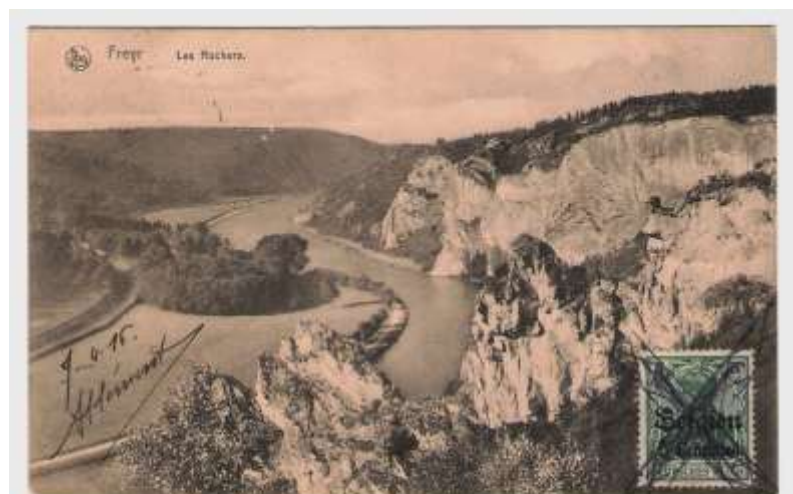

3/Event card.

Nouveau produit de bpost cette carte présente trois timbres personnalisés My Stamp autocollants dans une carte à deux volets.

Une illustration en couverture annonce l'émission tandis que deux faces sont destinées à une carte (qui peut être affranchie et envoyée). Le fond de page ainsi que le contenu sont tributaires de l'initiative des réalisateurs de ce produit prometteur.

4/ Utilisations différentes de l'annulateur à molette. (roulette laissant une annulation nette, anonyme)

Timbre côté vue sur carte de Namur le 9 4 16 vers Verviers non oblitéré au départ mais à l'arrivée par une croix et au crayon.